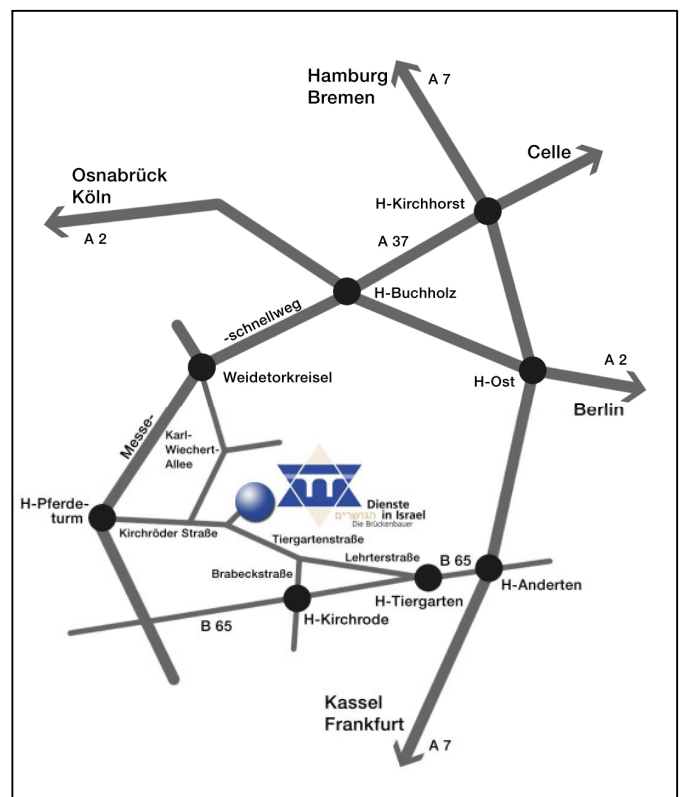

## Wegbeschreibung

### *Mit dem Auto*

Autobahn A7 bis Abfahrt Hannover-Anderten, Schnellweg B65 Richtung Hannover, rechts halten und bei der nächsten Abfahrt (Tiergarten) gleich wieder abfahren, weiter Richtung Tiergarten, nach ca. 3,6 km (hinter der Bahnüberführung) befindet sich auf der rechten Seite die Kirchröder Straße 46 (Kirchröder Turm). Parkplatzmöglichkeiten: Rechts in den Hermann-Löns-Park einbiegen (Schild „Alte Mühle“) und wieder rechts auf das Grundstück des Kirchröder Turms fahren.

### *Mit öffentlichen Verkehrsmitteln*

Vom Hauptbahnhof aus (Ernst-August-Platz) geradeaus in die Fußgängerzone gehen, nach 400 m erreichst du die U-Bahnstation „Kröpke“, mit der U-Bahnlinie 5 Richtung Anderten bis Haltestelle „Bleekstraße“ fahren, dann ca. 100 m zurückgehen, auf der rechten Seite befindet sich die Kirchröder Straße 46 (Kirchröder Turm). Die Fahrzeit beträgt etwa 20 Minuten.

Alternative: Vom Hauptbahnhof aus mit der U-Bahnlinie 1,2 oder 8 bis „Ägidientorplatz“ fahren, dort umsteigen in die U-Bahnlinie 5 direkt am gegenüberliegenden Gleis, Fortsetzung wie oben.

Wir wünschen dir eine gute Anreise!